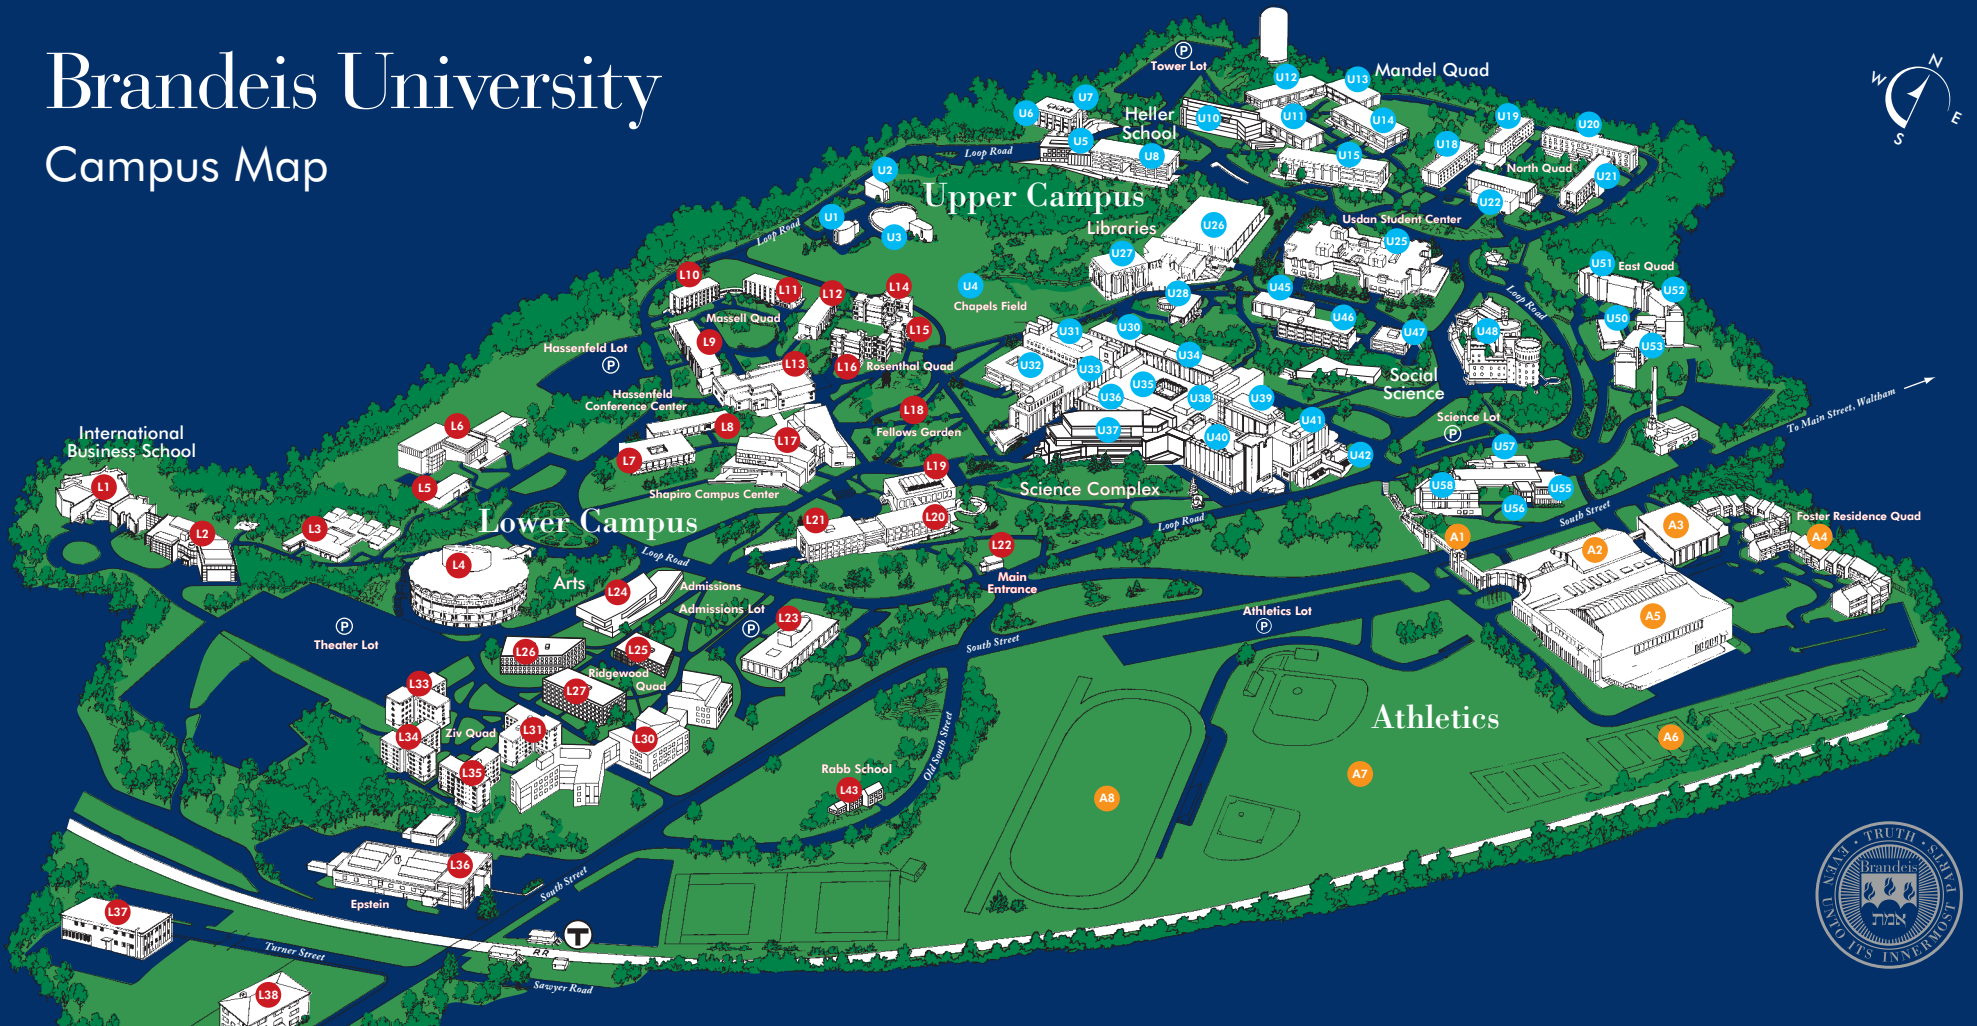

# Brandeis University

## Campus Map

### Lower Campus ●

- L1 International Business School
- L2
- L3
- L4 Theater Lot
- L5
- L6
- L7
- L8
- L9
- L10
- L11
- L12
- L13
- L14
- L15
- L16
- L17
- L18
- L19
- L20
- L21
- L22
- L23
- L24
- L25
- L26
- L27
- L28
- L29
- L30
- L31
- L32
- L33
- L34
- L35
- L36
- L37
- L38
- L39
- L40
- L41
- L42
- L43
- L44
- L45

Charles River Apartments